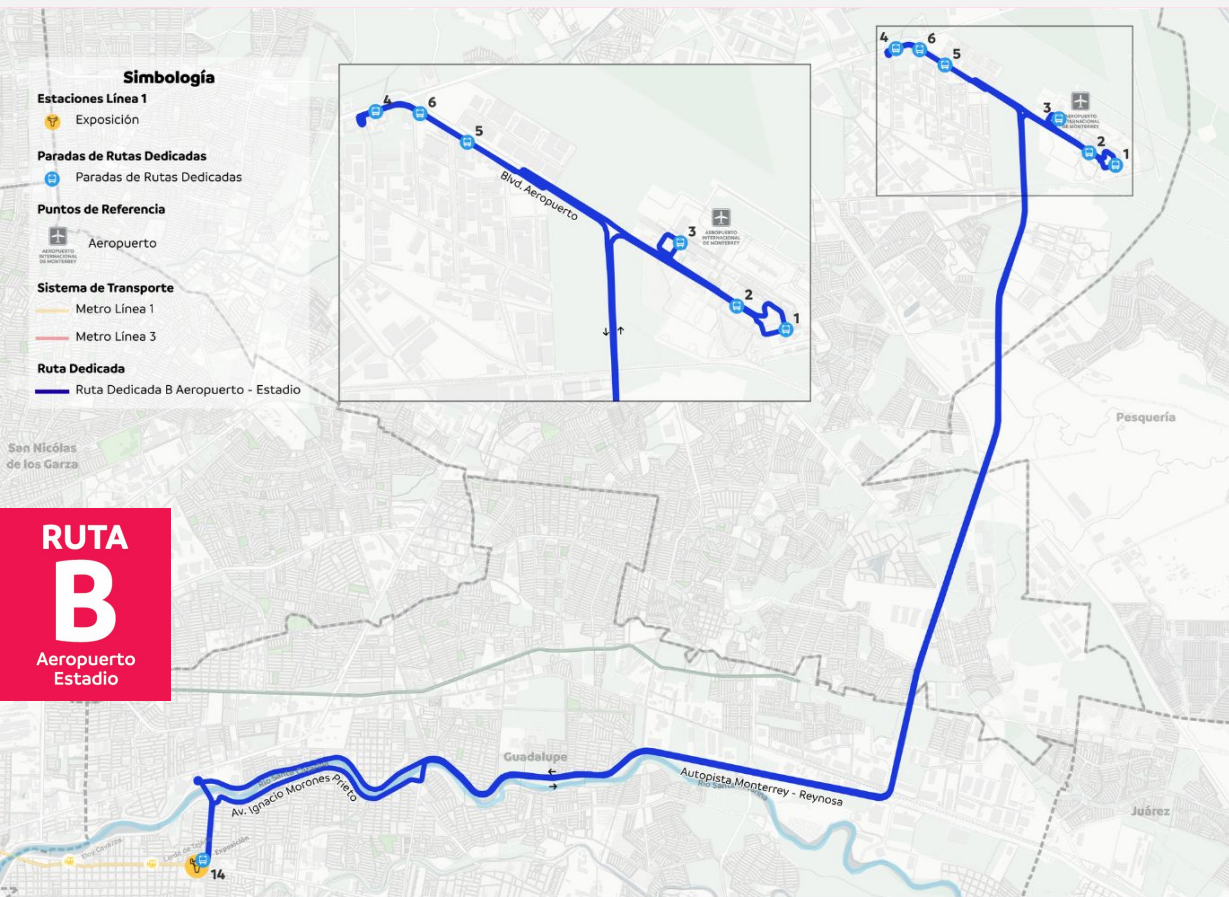

# Rutas Dedicadas

RUTA B

B

A

ID	NOMBRE
1	Plaza Linda Vista
2	Fiesta Inn Monterrey
3	Fundidora
4	Hotel Plaza Monterrey
5	Galería Plaza Monterrey
6	Hilton Monterrey
7	Arboleda
8	Estación Exposición (Guadalupe) / Estación Plutarco Elías Calles
9	Westin Monterrey Valle
10	Estación "Y" Griega del Metro
11	Telmex
12	Pabellón Ciudadano
13	Fashion Drive
14	Plaza del Mariachi
15	Ibis Monterrey Valle
16	Presidente Intercontinental
17	Live Aqua / Grand Fiesta

# Ruta Dedicada A Zona Hotelera-Estadio

**Simbología**

- Estaciones Línea 1**
- Exposición
- Paradas de Rutas Dedicadas**
- Paradas de Rutas Dedicadas
- Puntos de Referencia**
- Aeropuerto
- Sistema de Transporte**
- Metro Línea 1
- Metro Línea 3
- Ruta Dedicada**
- Ruta Dedicada B Aeropuerto - Estadio

**Ruta Dedicada B : Aeropuerto-Estadio**

**Inicio de operaciones**  
10 de junio del 2026  
**Término de operaciones**  
20 de julio 2026  
**Horario**  
6:00 hrs a las 1:00 hrs

**N° de Paradas Oficiales**

# Rutas Dedicadas

Ruta	Hr. Inicio	Hr. Final
Ruta Dedicada <b>A</b> : Zona Hotelera- Estadio	6:00:00 a.m.	2:00:00 a.m.
Ruta Dedicada <b>B</b> : Aeropuerto- Estadio	5:00:00 a.m.	2:00:00 a.m.
Ruta Dedicada <b>C</b> : San Pedro- Estadio	6:00:00 a.m.	2:00:00 a.m.
Ruta Dedicada <b>D</b> : Exposición- Eloy Cavazos	6:00:00 a.m.	2:00:00 a.m.