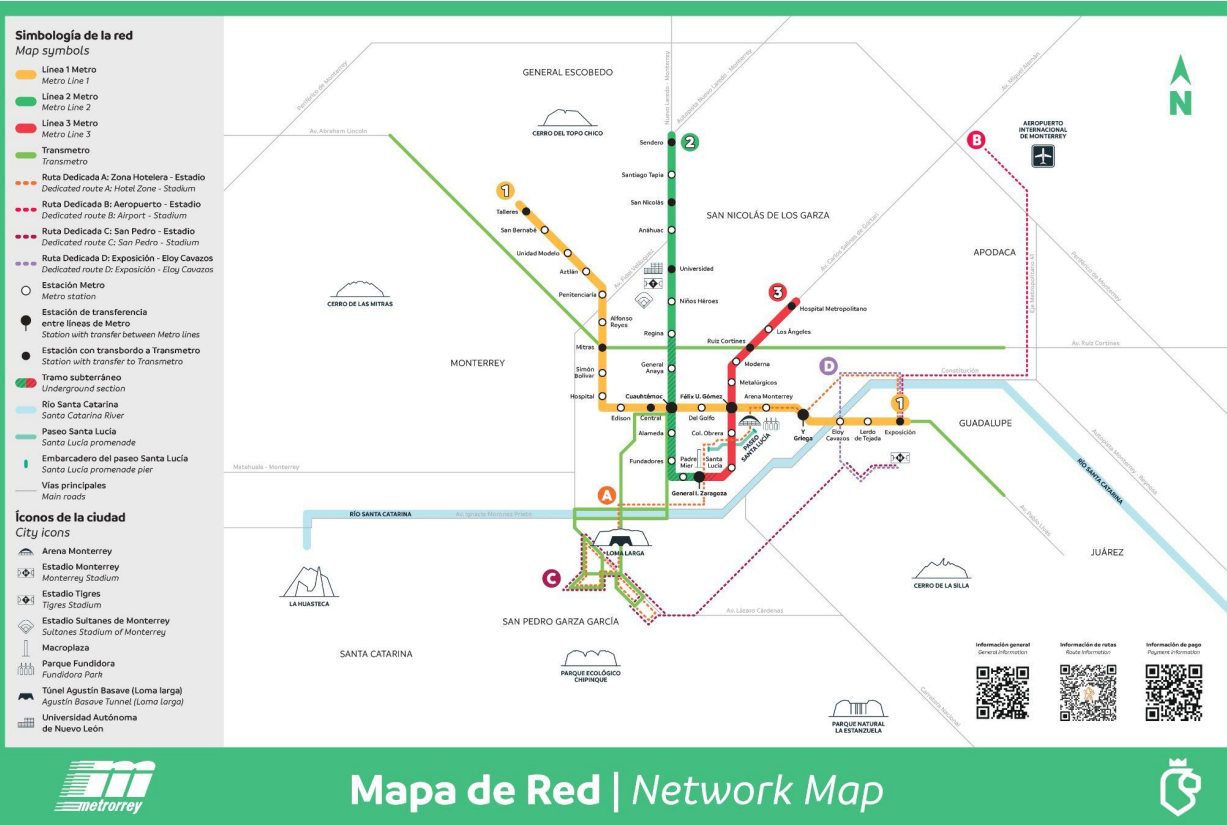

# Ruta Dedicada A Zona Hotelera-Estadio

**Simbología**

- Estaciones Línea 1**
- Exposición
- Paradas de Rutas Dedicadas**
- Paradas de Rutas Dedicadas
- Puntos de Referencia**
- Aeropuerto
- Sistema de Transporte**
- Metro Línea 1
- Metro Línea 3
- Ruta Dedicada**
- Ruta Dedicada B Aeropuerto - Estadio

**N° de Paradas Oficiales**  
2

ID	Nombre
1	Estación Expo Guadalupe/Plutarco Elias Calles
2	Vero y su Vivero

**Ruta Dedicada D** ..... **Exposición-Eloy Cavazos**

ID	Nombre
1	Terminal B
2	Terminal A
3	Terminal C
4	Hampton Inn
5	Best Western
6	CHN Hotel Monterrey Aeropuerto
7	Plaza Linda Vista
8	Fiesta in Mty
9	Fundidora
10	Hotel plaza Mty
11	Galería Plaza Mty
12	Hilton Mty
13	Arboleda
14	Estación Expo Guadalupe/Plutarco Elias Calles
15	Westin Monterrey Valle
16	Estación Y
17	Telmex
18	Pabellón Ciudadano
19	Fashion Drive
20	Fashion Drive
21	Vero y su Vivero
22	Plaza del mariachi
23	Live Aqua
24	Ibis Monterrey Valle
25	Live Aqua / Grand Fiesta

# Mapa de Red

**RUTA A**  
Zona Hotelera Estadio

**RUTA B**  
Aeropuerto Estadio

**RUTA C**  
San Pedro Estadio

**RUTA D**  
Exposición Eloy Cavazos

# Aplicación muevoleón

**1** ¡Escaneame!

<https://pasajero.lowcobalt.com/HPSTrackerV4/Pasajero.html>

**2** Habilita tu ubicación y busca "Ruta Dedicada".

**3**

Selecciona la Ruta Dedicada de tu preferencia y revisa en tiempo real el paso del siguiente autobús.