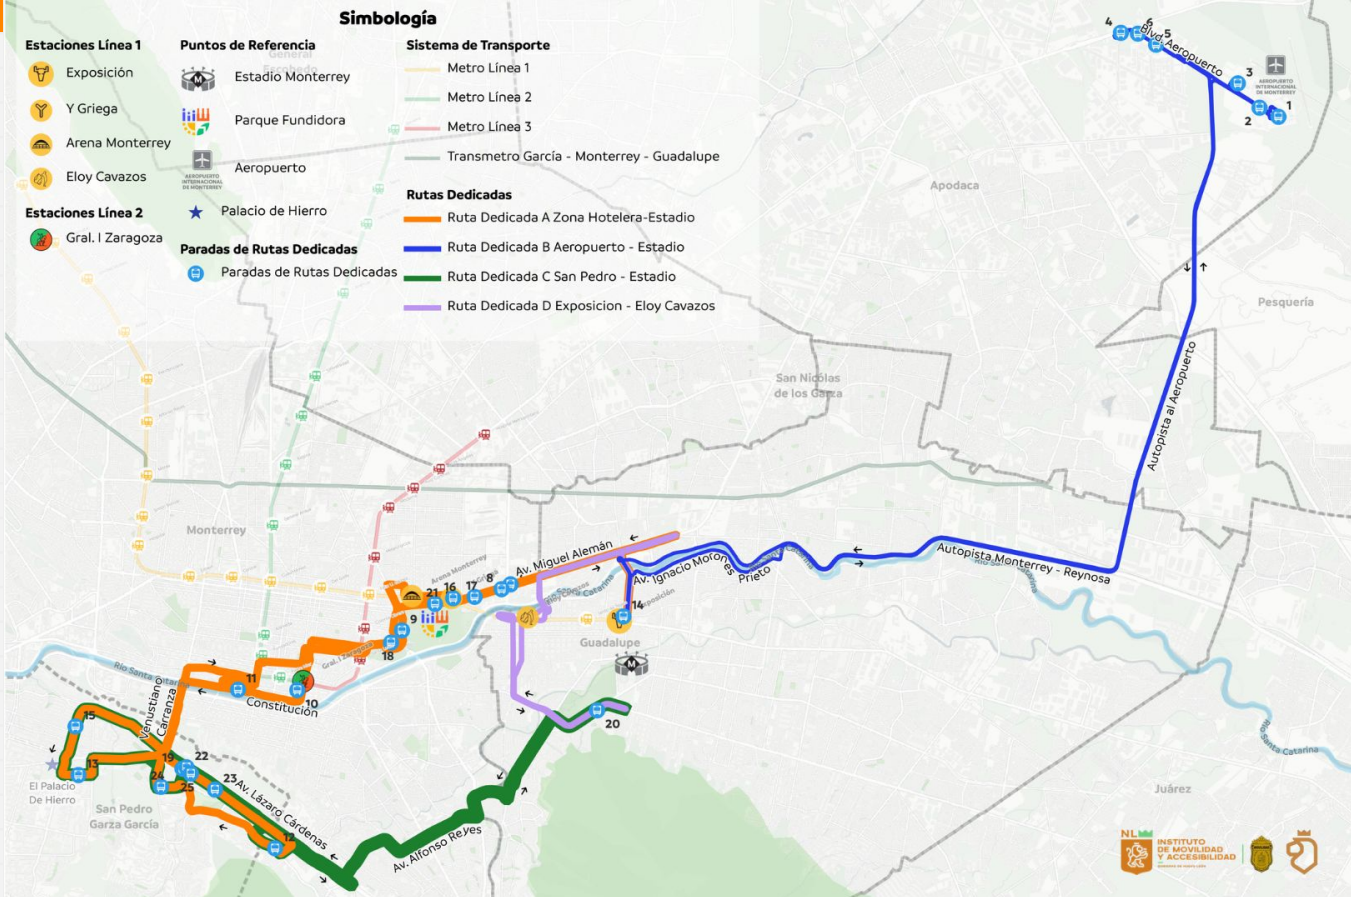

**Ruta Dedicada B : Aeropuerto-Estadio**

**Inicio de operaciones**  
10 de junio del 2026  
**Término de operaciones**  
20 de julio 2026  
**Horario**  
6:00 hrs a las 1:00 hrs

**N° de Paradas Oficiales**

**Ruta Dedicada C** | **San Pedro - Estadio**

**RUTA**  
**D**  
Exposición  
Eloy Cavazos

**Inicio de operaciones**  
10 de junio del 2026

**Término de operaciones**  
20 de julio 2026

**Horario**  
6:00 hrs a las 1:00 hrs

**N° de Paradas Oficiales**  
2

ID	Nombre
1	Estación Expo Guadalupe/Plutarco Elias Calles
2	Vero y su Vivero

**Ruta Dedicada D** ..... **Exposición-Eloy Cavazos**

ID	Nombre
1	Terminal B
2	Terminal A
3	Terminal C
4	Hampton Inn
5	Best Western
6	CHN Hotel Monterrey Aeropuerto
7	Plaza Linda Vista
8	Fiesta in Mty
9	Fundidora
10	Hotel plaza Mty
11	Galería Plaza Mty
12	Hilton Mty
13	Arboleda
14	Estación Expo Guadalupe/Plutarco Elias Calles
15	Westin Monterrey Valle
16	Estación Y
17	Telmex
18	Pabellón Ciudadano
19	Fashion Drive
20	Fashion Drive
21	Vero y su Vivero
22	Plaza del mariachi
23	Live Aqua
24	Ibis Monterrey Valle
25	Live Aqua / Grand Fiesta

# Rutas Dedicadas

Ruta	Hr. Inicio	Hr. Final
Ruta Dedicada <b>A</b> : Zona Hotelera- Estadio	6:00:00 a.m.	2:00:00 a.m.
Ruta Dedicada <b>B</b> : Aeropuerto- Estadio	5:00:00 a.m.	2:00:00 a.m.
Ruta Dedicada <b>C</b> : San Pedro- Estadio	6:00:00 a.m.	2:00:00 a.m.
Ruta Dedicada <b>D</b> : Exposición- Eloy Cavazos	6:00:00 a.m.	2:00:00 a.m.