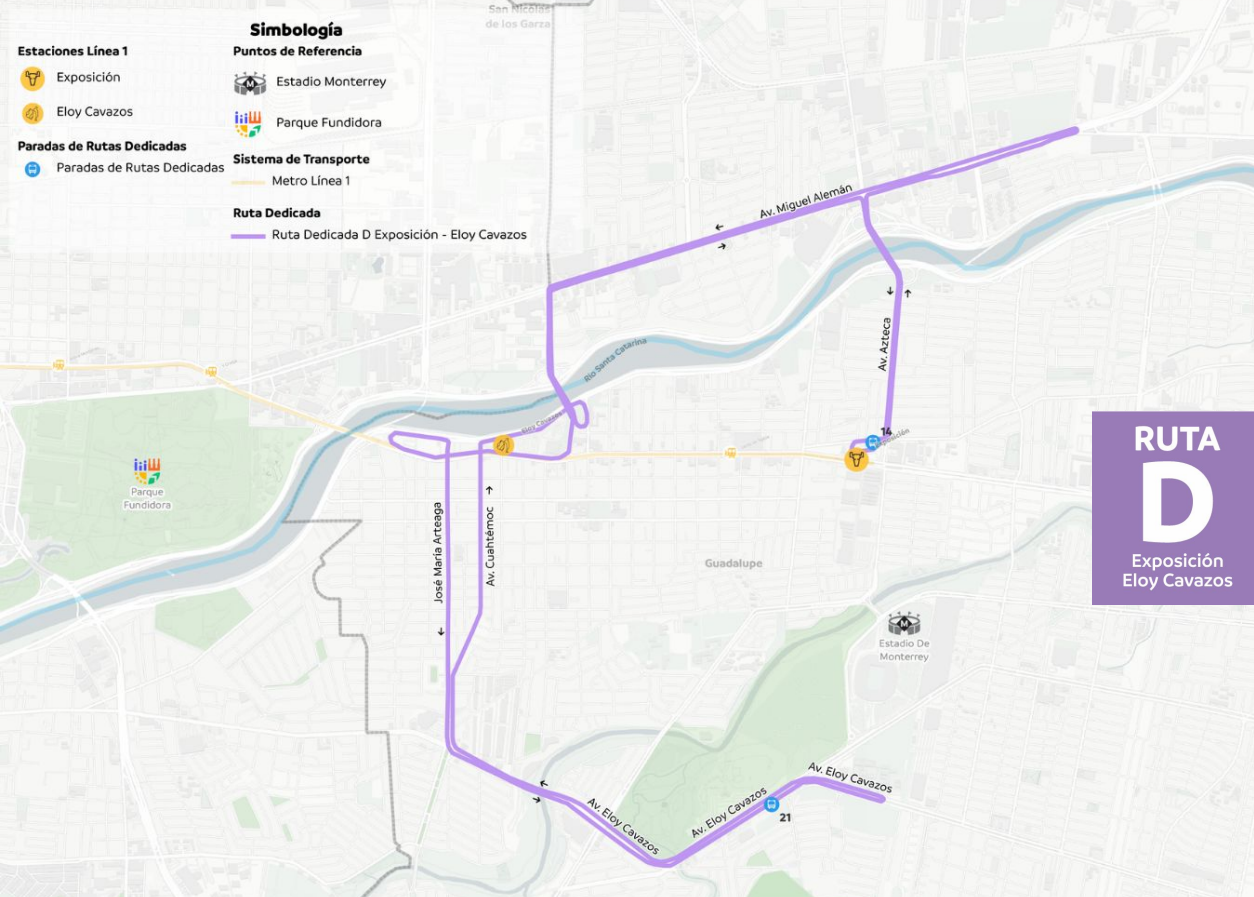

RUTA
D
Exposición
Eloy Cavazos

Inicio de operaciones
10 de junio del 2026

Término de operaciones
20 de julio 2026

Horario
6:00 hrs a las 1:00 hrs

N° de Paradas Oficiales
2

ID	Nombre
1	Estación Expo Guadalupe/Plutarco Elias Calles
2	Vero y su Vivero

Ruta Dedicada D ..... **Exposición-Eloy Cavazos**